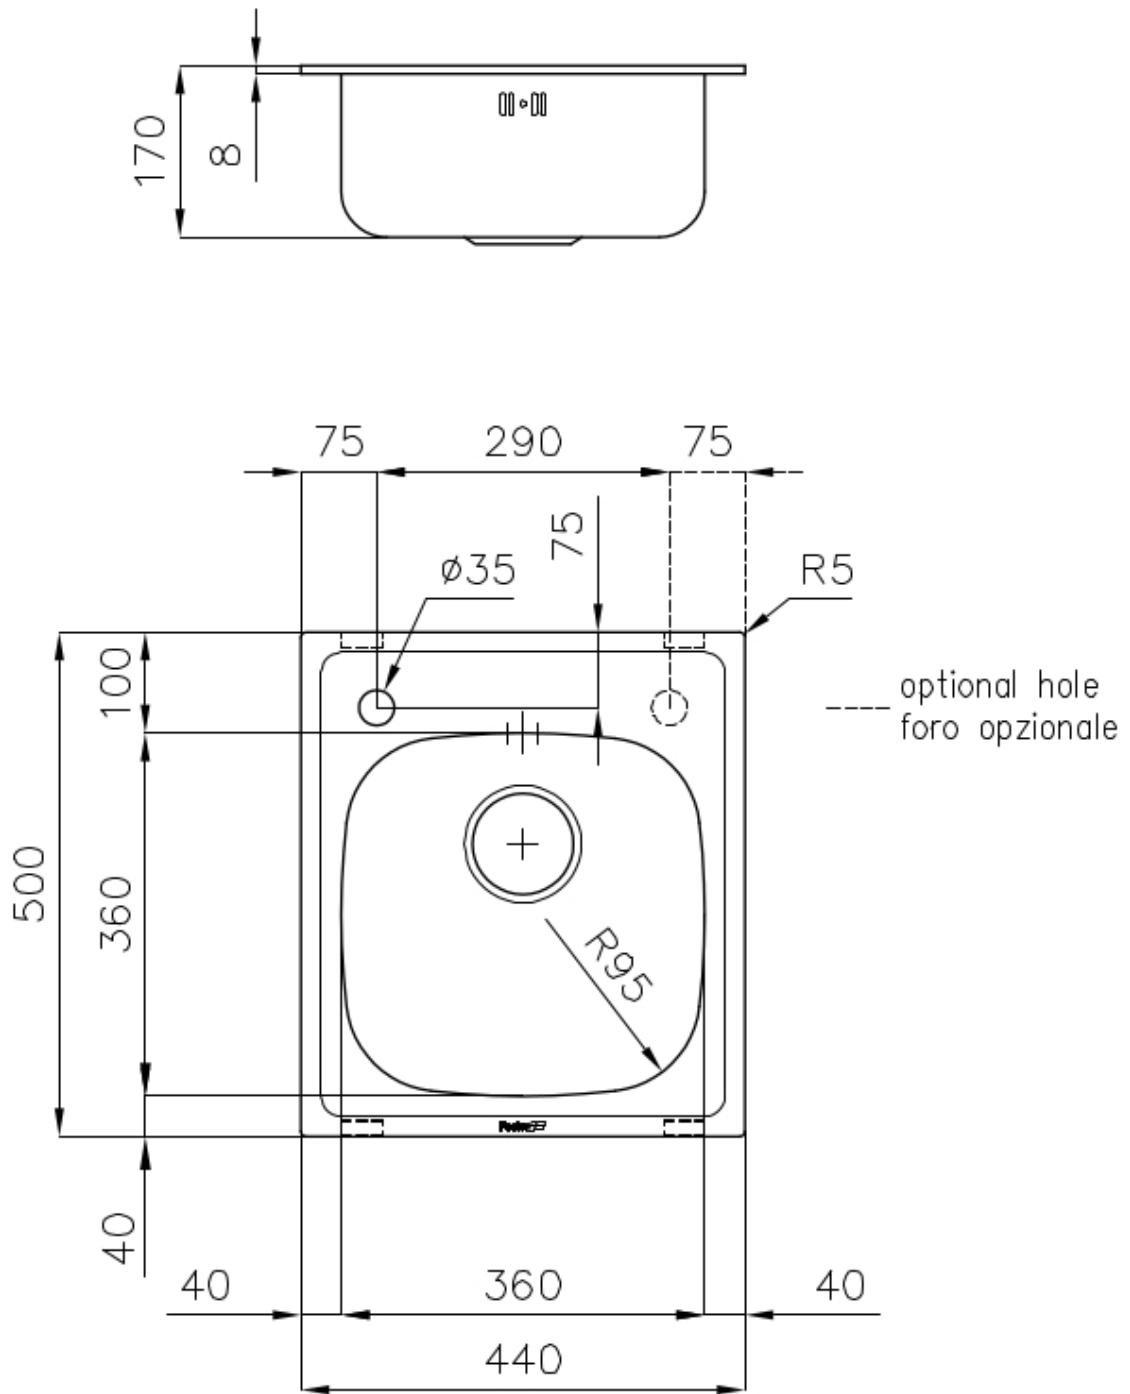

DATI TECNICI